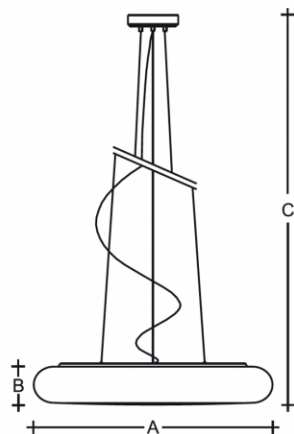

Typ: závěsné svítidlo

Stínítko: bílé ručně fúkané trojvrstvé sklo opál mat

Kovové části: RAL 9006 struktura

Závěs: lankový

		A (mm)	B (mm)	C (mm)	Hmotnost (g)
4×60(46)W	E27	500	90	2000	6800

Napětí: 230V

IK kód: IK01

Světelný zdroj: 4×60(46)W

Patice: E27

A: 500 mm

B: 90 mm

C: 2000 mm

Hmotnost: 6800 g